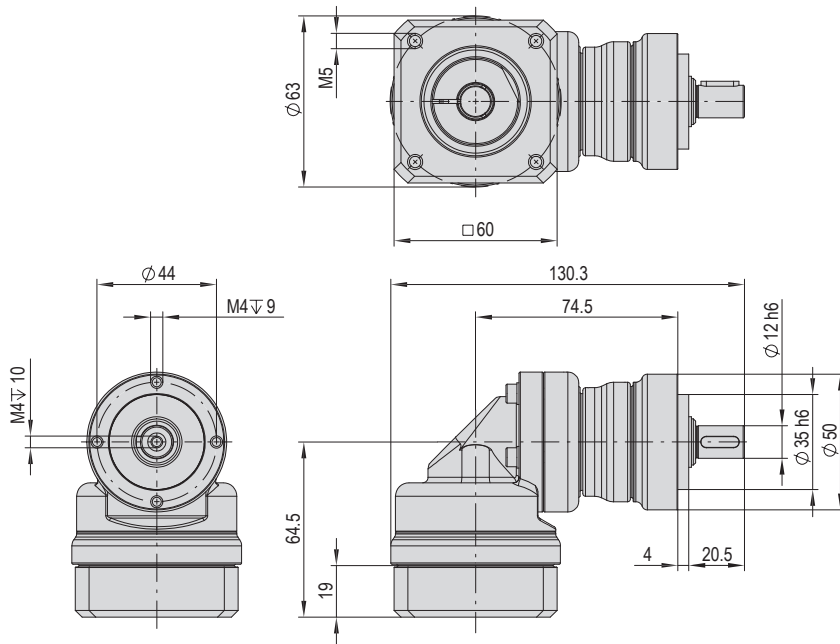

Nomenklatur Winkelgetriebe:

PER070-i=5-BG3

PER070: passendes Getriebe
 i=5: Übersetzung
 BG3: passende Motorbaugröße

PER: Winkelgetriebe
 AFR: Winkelgetriebe spielarm

Winkelgetriebe

| Winkelgetriebe PER050 | PER050-i=5 | PER050-i=7 | PER050-i=10 |
|-----------------------|-----------------|-----------------|-----------------|
| Bestellnummer | 50477909 | 50477910 | 50477911 |
| Nettogewicht | 1.5 kg | 1.5 kg | 1.5 kg |
| Übersetzung | i = 5 | i = 7 | i = 10 |
| Spiel | 12' arcmin | 12' arcmin | 12' arcmin |

| Winkelgetriebe PER070 | PER070-i=5 | PER070-i=7 | PER070-i=10 |
|-----------------------|-----------------|-----------------|-----------------|
| Bestellnummer | 50477912 | 50477913 | 50477914 |
| Nettogewicht | 3.2 kg | 3.2 kg | 3.2 kg |
| Übersetzung | i = 5 | i = 7 | i = 10 |
| Spiel | 11' arcmin | 11' arcmin | 11' arcmin |

Winkelgetriebe

| Winkelgetriebe PER090 | PER090-i=5 | PER090-i=7 | PER090-i=10 |
|-----------------------|-----------------|-----------------|-----------------|
| Bestellnummer | 50477915 | 50477916 | 50477917 |
| Nettogewicht | 6.6 kg | 6.6 kg | 6.6 kg |
| Übersetzung | i = 5 | i = 7 | i = 10 |
| Spiel | 10' arcmin | 10' arcmin | 10' arcmin |