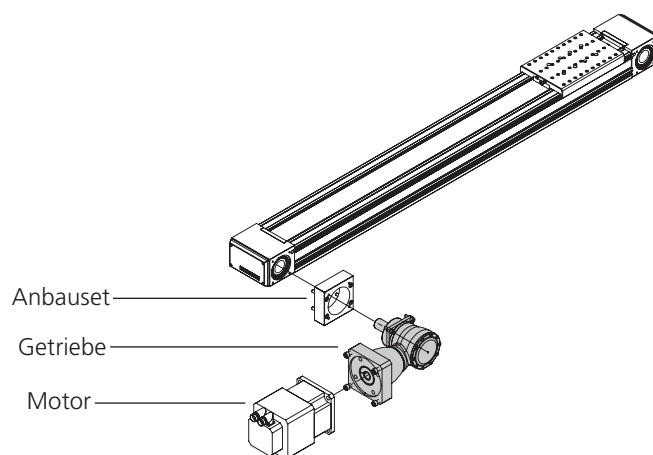

Übersicht Winkelgetriebe

Getriebe- Übersetzung- Baugröße	Bestell- nummer	PEZ- 52	PEZ- 65	PEZ- 80	PEZ- 100	PDZ- 128	PDZ- 160	PDZ- 200	LTM
PER050-i=5-BG2	50477909	x							
PER050-i=7-BG2	50477910	x							
PER050-i=10-BG2	50477911	x							
PER070-i=5-BG3	50477912		x	x		x	x		
PER070-i=7-BG3	50477913		x	x		x	x		
PER070-i=10-BG3	50477914		x	x		x	x		
PER090-i=5-BG4	50477915			x	x		x	x	
PER090-i=7-BG4	50477916			x	x		x	x	
PER090-i=10-BG4	50477917			x	x		x	x	
PER120-i=5-BG5	50477918				x			x	
PER120-i=7-BG5	50477919				x			x	
PER120-i=10-BG5	50477920				x			x	
AFR042-i=5-BG2	50467067	x							
AFR042-i=7-BG2	50467068	x							
AFR042-i=10-BG2	50467069	x							
AFR060-i=5-BG3	50467070		x	x		x	x		
AFR060-i=7-BG3	50467071		x	x		x	x		
AFR060-i=10-BG3	50467072		x	x		x	x		
AFR075-i=40-BG3	50469108								x
AFR075-i=5-BG4	50467073			x	x		x	x	
AFR075-i=7-BG4	50467074			x	x		x	x	
AFR075-i=10-BG4	50467075			x	x		x	x	
AFR100-i=5-BG5	50467076				x			x	
AFR100-i=7-BG5	50467077				x			x	
AFR100-i=10-BG5	50467078				x			x	

Nomenklatur Winkelgetriebe:

PER070-i=5-BG3

PER070: passendes Getriebe
i=5: Übersetzung
BG3: passende Motorbaugröße

PER: Winkelgetriebe
AFR: Winkelgetriebe spielarm