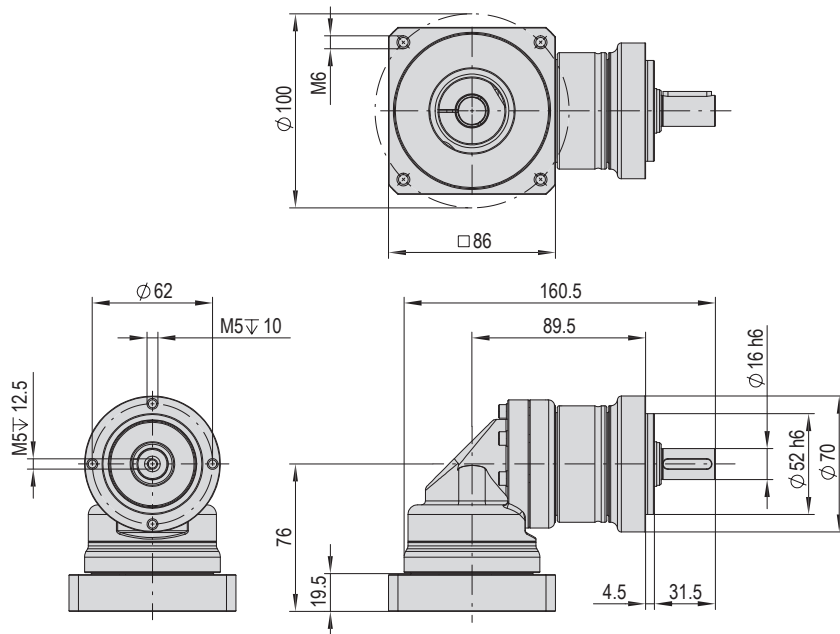

Nomenklatur Winkelgetriebe:

PER070-i=5-BG3

PER070: passendes Getriebe
 i=5: Übersetzung
 BG3: passende Motorbaugröße

PER: Winkelgetriebe
 AFR: Winkelgetriebe spielarm

Winkelgetriebe

| Winkelgetriebe PER050 | PER050-i=5 | PER050-i=7 | PER050-i=10 |
|-----------------------|-----------------|-----------------|-----------------|
| Bestellnummer | 50477909 | 50477910 | 50477911 |
| Nettogewicht | 1.5 kg | 1.5 kg | 1.5 kg |
| Übersetzung | i = 5 | i = 7 | i = 10 |
| Spiel | 12' arcmin | 12' arcmin | 12' arcmin |

| Winkelgetriebe PER070 | PER070-i=5 | PER070-i=7 | PER070-i=10 |
|-----------------------|-----------------|-----------------|-----------------|
| Bestellnummer | 50477912 | 50477913 | 50477914 |
| Nettogewicht | 3.2 kg | 3.2 kg | 3.2 kg |
| Übersetzung | i = 5 | i = 7 | i = 10 |
| Spiel | 11' arcmin | 11' arcmin | 11' arcmin |

Winkelgetriebe

| Winkelgetriebe PER090 | PER090-i=5 | PER090-i=7 | PER090-i=10 |
|-----------------------|-----------------|-----------------|-----------------|
| Bestellnummer | 50477915 | 50477916 | 50477917 |
| Nettogewicht | 6.6 kg | 6.6 kg | 6.6 kg |
| Übersetzung | i = 5 | i = 7 | i = 10 |
| Spiel | 10' arcmin | 10' arcmin | 10' arcmin |