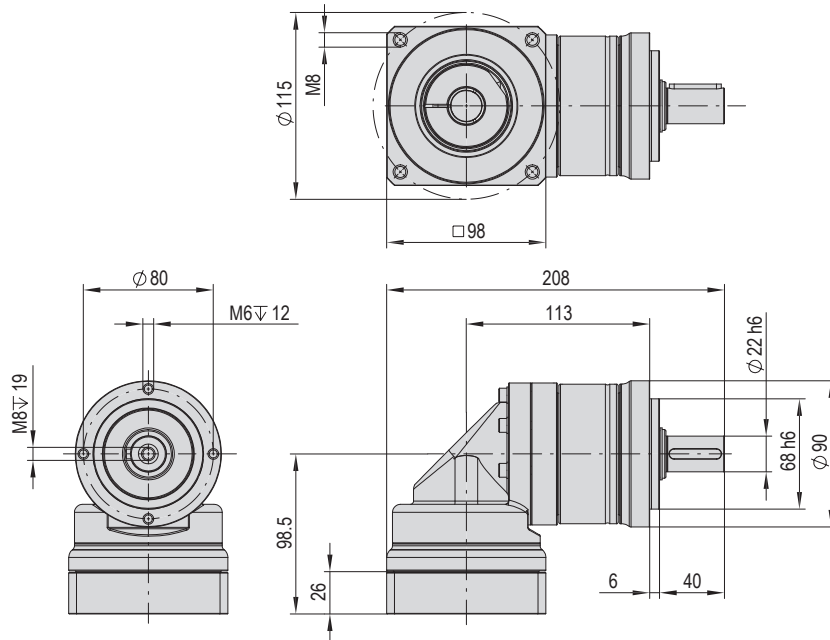

Nomenklatur Winkelgetriebe:

PER070-i=5-BG3

PER070: passendes Getriebe
 i=5: Übersetzung
 BG3: passende Motorbaugröße

PER: Winkelgetriebe
 AFR: Winkelgetriebe spielarm

Winkelgetriebe

| Winkelgetriebe PER050 | PER050-i=5 | PER050-i=7 | PER050-i=10 |
|-----------------------|-----------------|-----------------|-----------------|
| Bestellnummer | 50477909 | 50477910 | 50477911 |
| Nettogewicht | 1.5 kg | 1.5 kg | 1.5 kg |
| Übersetzung | i = 5 | i = 7 | i = 10 |
| Spiel | 12' arcmin | 12' arcmin | 12' arcmin |

| Winkelgetriebe PER070 | PER070-i=5 | PER070-i=7 | PER070-i=10 |
|-----------------------|-----------------|-----------------|-----------------|
| Bestellnummer | 50477912 | 50477913 | 50477914 |
| Nettogewicht | 3.2 kg | 3.2 kg | 3.2 kg |
| Übersetzung | i = 5 | i = 7 | i = 10 |
| Spiel | 11' arcmin | 11' arcmin | 11' arcmin |

Winkelgetriebe

| Winkelgetriebe PER090 | PER090-i=5 | PER090-i=7 | PER090-i=10 |
|-----------------------|-----------------|-----------------|-----------------|
| Bestellnummer | 50477915 | 50477916 | 50477917 |
| Nettogewicht | 6.6 kg | 6.6 kg | 6.6 kg |
| Übersetzung | i = 5 | i = 7 | i = 10 |
| Spiel | 10' arcmin | 10' arcmin | 10' arcmin |