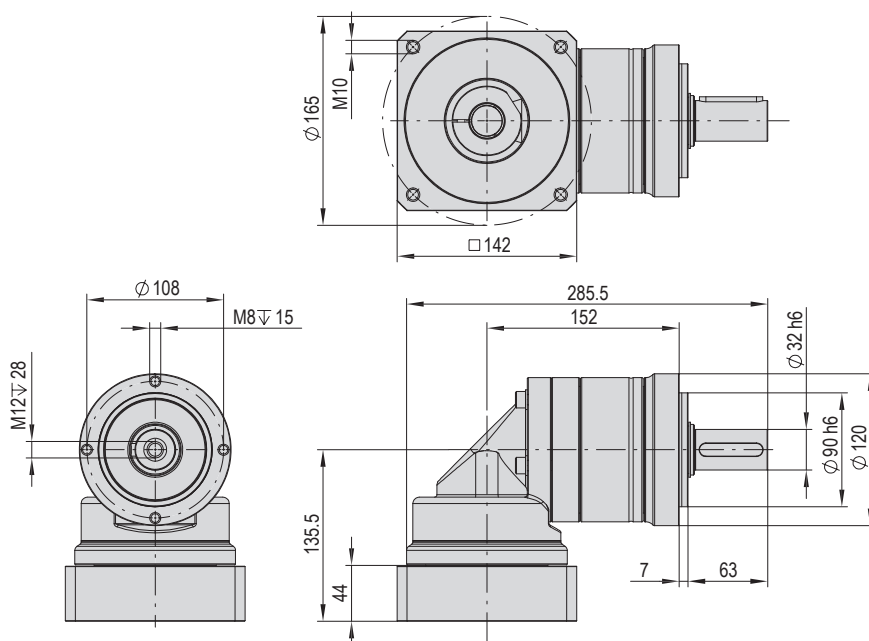

Nomenklatur Winkelgetriebe:

PER070-i=5-BG3

PER070: passendes Getriebe
 i=5: Übersetzung
 BG3: passende Motorbaugröße

PER: Winkelgetriebe
 AFR: Winkelgetriebe spielarm

Winkelgetriebe

| Winkelgetriebe PER050 | PER050-i=5 | PER050-i=7 | PER050-i=10 |
|-----------------------|-----------------|-----------------|-----------------|
| Bestellnummer | 50477909 | 50477910 | 50477911 |
| Nettogewicht | 1.5 kg | 1.5 kg | 1.5 kg |
| Übersetzung | i = 5 | i = 7 | i = 10 |
| Spiel | 12' arcmin | 12' arcmin | 12' arcmin |

| Winkelgetriebe PER070 | PER070-i=5 | PER070-i=7 | PER070-i=10 |
|-----------------------|-----------------|-----------------|-----------------|
| Bestellnummer | 50477912 | 50477913 | 50477914 |
| Nettogewicht | 3.2 kg | 3.2 kg | 3.2 kg |
| Übersetzung | i = 5 | i = 7 | i = 10 |
| Spiel | 11' arcmin | 11' arcmin | 11' arcmin |

Winkelgetriebe

| Winkelgetriebe PER090 | PER090-i=5 | PER090-i=7 | PER090-i=10 |
|-----------------------|-----------------|-----------------|-----------------|
| Bestellnummer | 50477915 | 50477916 | 50477917 |
| Nettogewicht | 6.6 kg | 6.6 kg | 6.6 kg |
| Übersetzung | i = 5 | i = 7 | i = 10 |
| Spiel | 10' arcmin | 10' arcmin | 10' arcmin |

| Winkelgetriebe PER120 | PER120-i=5 | PER120-i=7 | PER120-i=10 |
|-----------------------|-----------------|-----------------|-----------------|
| Bestellnummer | 50477918 | 50477919 | 50477920 |
| Nettogewicht | 16.3 kg | 16.3 kg | 16.3 kg |
| Übersetzung | i = 5 | i = 7 | i = 10 |
| Spiel | 10' arcmin | 10' arcmin | 10' arcmin |