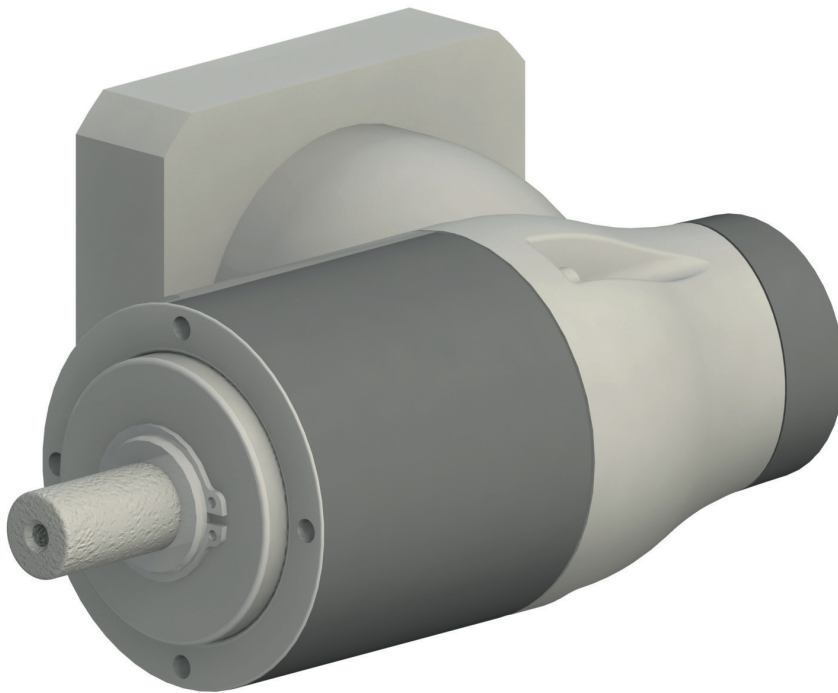

Winkelgetriebe