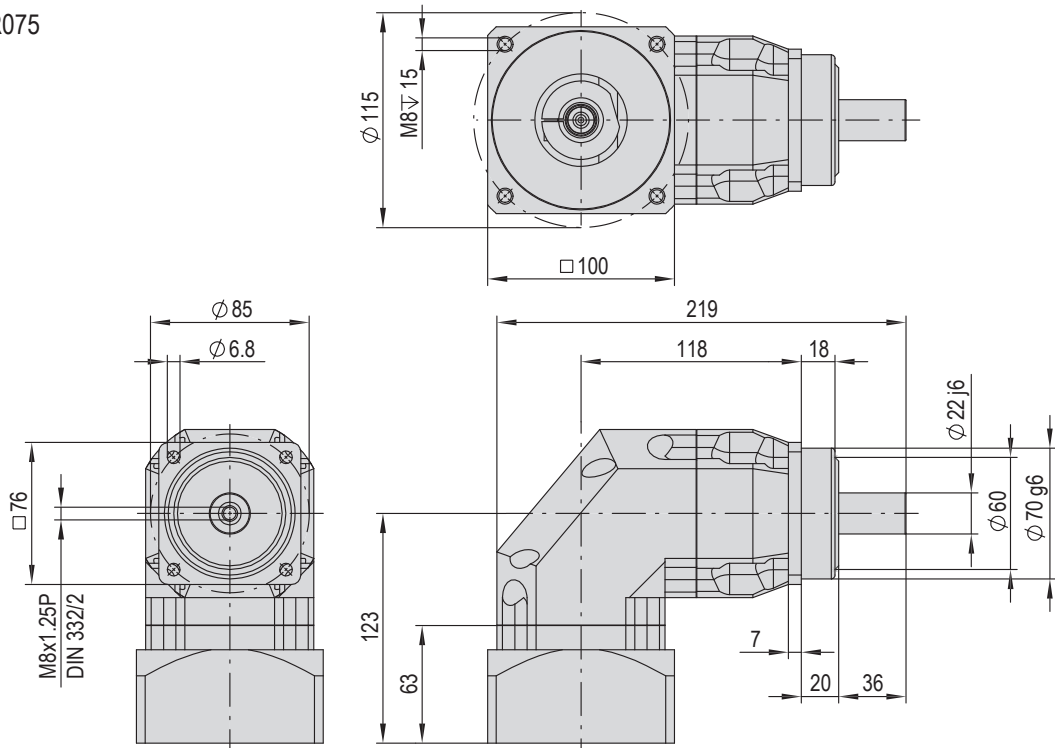

Winkelgetriebe

Winkelgetriebe AFR075	AFR075*-i=40	AFR075-i=5	AFR075-i=7	AFR075-i=10
Bestellnummer	50469108	50467073	50467074	50467075
Nettogewicht	7.8 kg	6.4 kg	6.4 kg	6.4 kg
Übersetzung	i = 40	i = 5	i = 7	i = 10
Spiel	7' arcmin	4' arcmin	4' arcmin	4' arcmin

AFR075