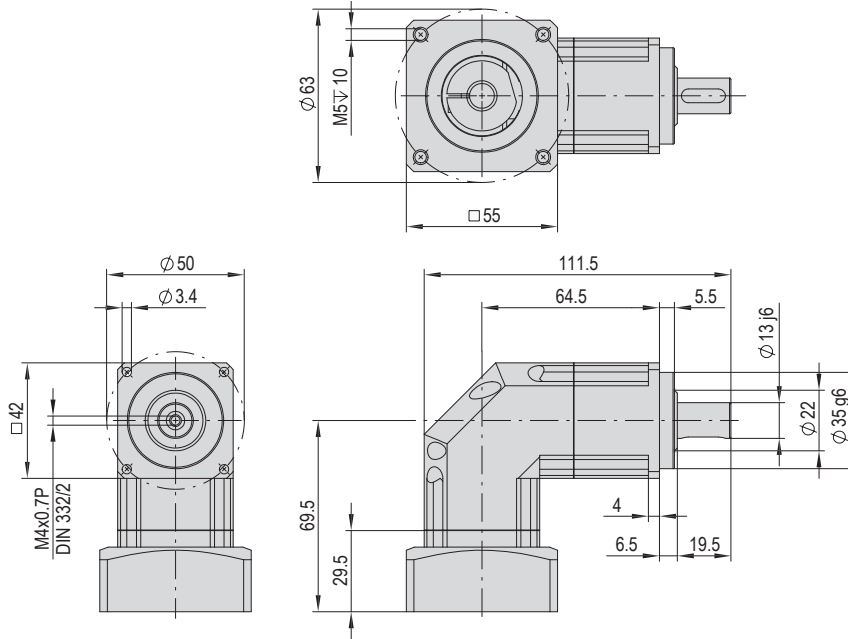

| Winkelgetriebe PER070 | PER070-i=5 | PER070-i=7 | PER070-i=10 |
|-----------------------|-----------------|-----------------|-----------------|
| Bestellnummer | 50477912 | 50477913 | 50477914 |
| Nettogewicht | 3.2 kg | 3.2 kg | 3.2 kg |
| Übersetzung | i = 5 | i = 7 | i = 10 |
| Spiel | 11' arcmin | 11' arcmin | 11' arcmin |

Winkelgetriebe

| Winkelgetriebe PER090 | PER090-i=5 | PER090-i=7 | PER090-i=10 |
|-----------------------|-----------------|-----------------|-----------------|
| Bestellnummer | 50477915 | 50477916 | 50477917 |
| Nettogewicht | 6.6 kg | 6.6 kg | 6.6 kg |
| Übersetzung | i = 5 | i = 7 | i = 10 |
| Spiel | 10' arcmin | 10' arcmin | 10' arcmin |

| Winkelgetriebe PER120 | PER120-i=5 | PER120-i=7 | PER120-i=10 |
|-----------------------|-----------------|-----------------|-----------------|
| Bestellnummer | 50477918 | 50477919 | 50477920 |
| Nettogewicht | 16.3 kg | 16.3 kg | 16.3 kg |
| Übersetzung | i = 5 | i = 7 | i = 10 |
| Spiel | 10' arcmin | 10' arcmin | 10' arcmin |

Winkelgetriebe

| Winkelgetriebe AFR042 | AFR042-i=5 | AFR042-i=7 | AFR042-i=10 |
|-----------------------|-----------------|-----------------|-----------------|
| Bestellnummer | 50467067 | 50467068 | 50467069 |
| Nettogewicht | 0.9 kg | 0.9 kg | 0.9 kg |
| Übersetzung | i = 5 | i = 7 | i = 10 |
| Spiel | 4' arcmin | 4' arcmin | 4' arcmin |