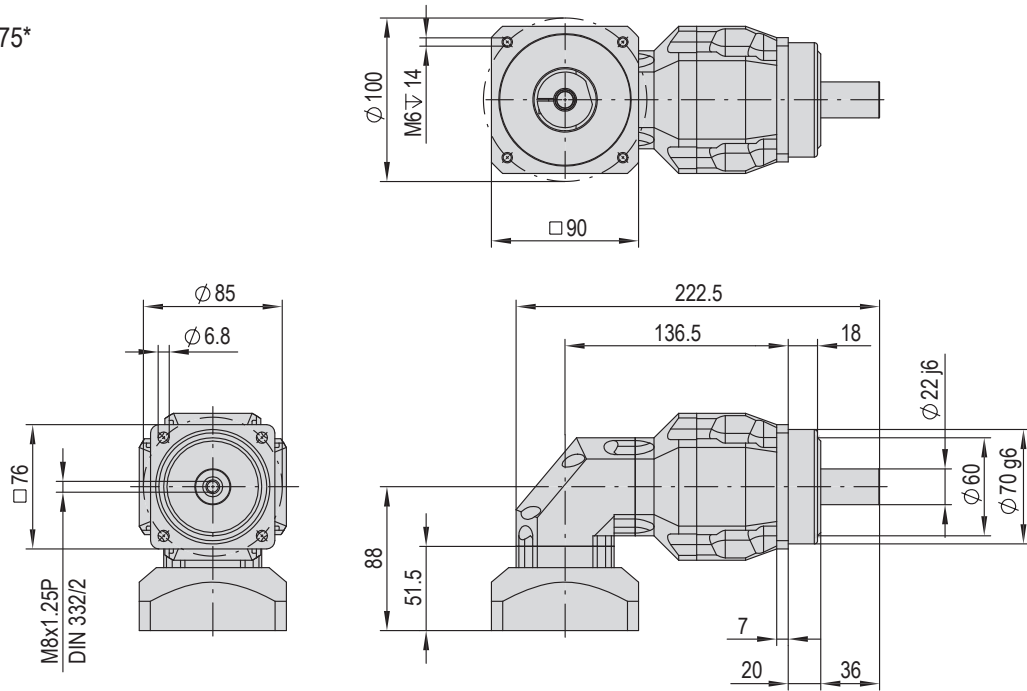

Winkelgetriebe

Winkelgetriebe AFR075	AFR075*-i=40	AFR075-i=5	AFR075-i=7	AFR075-i=10
Bestellnummer	50469108	50467073	50467074	50467075
Nettogewicht	7.8 kg	6.4 kg	6.4 kg	6.4 kg
Übersetzung	i = 40	i = 5	i = 7	i = 10
Spiel	7' arcmin	4' arcmin	4' arcmin	4' arcmin

AFR075*