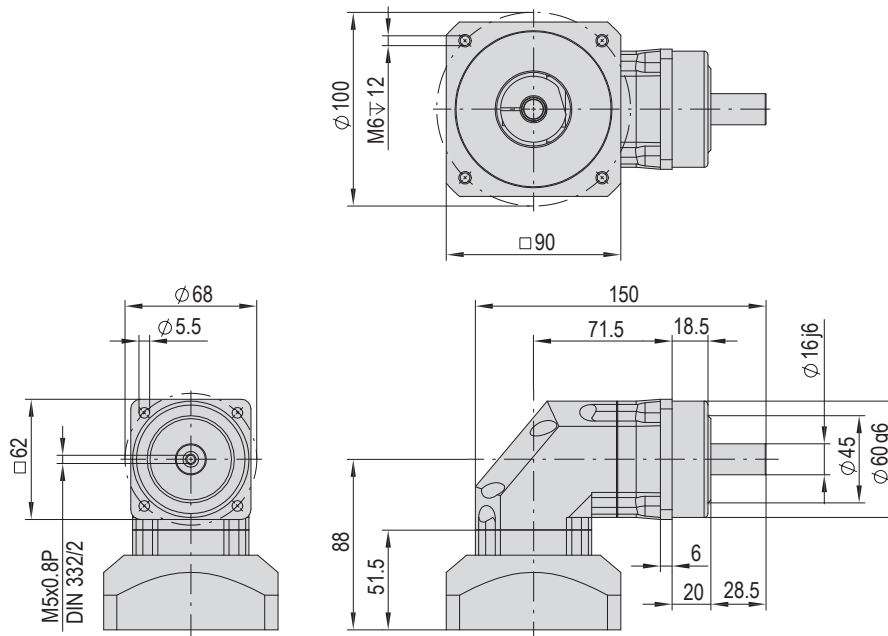

Winkelgetriebe AFR060	AFR060-i=5	AFR060-i=7	AFR060-i=10
Bestellnummer	50467070	50467071	50467072
Nettogewicht	2.1 kg	2.1 kg	2.1 kg
Übersetzung	i = 5	i = 7	i = 10
Spiel	4' arcmin	4' arcmin	4' arcmin